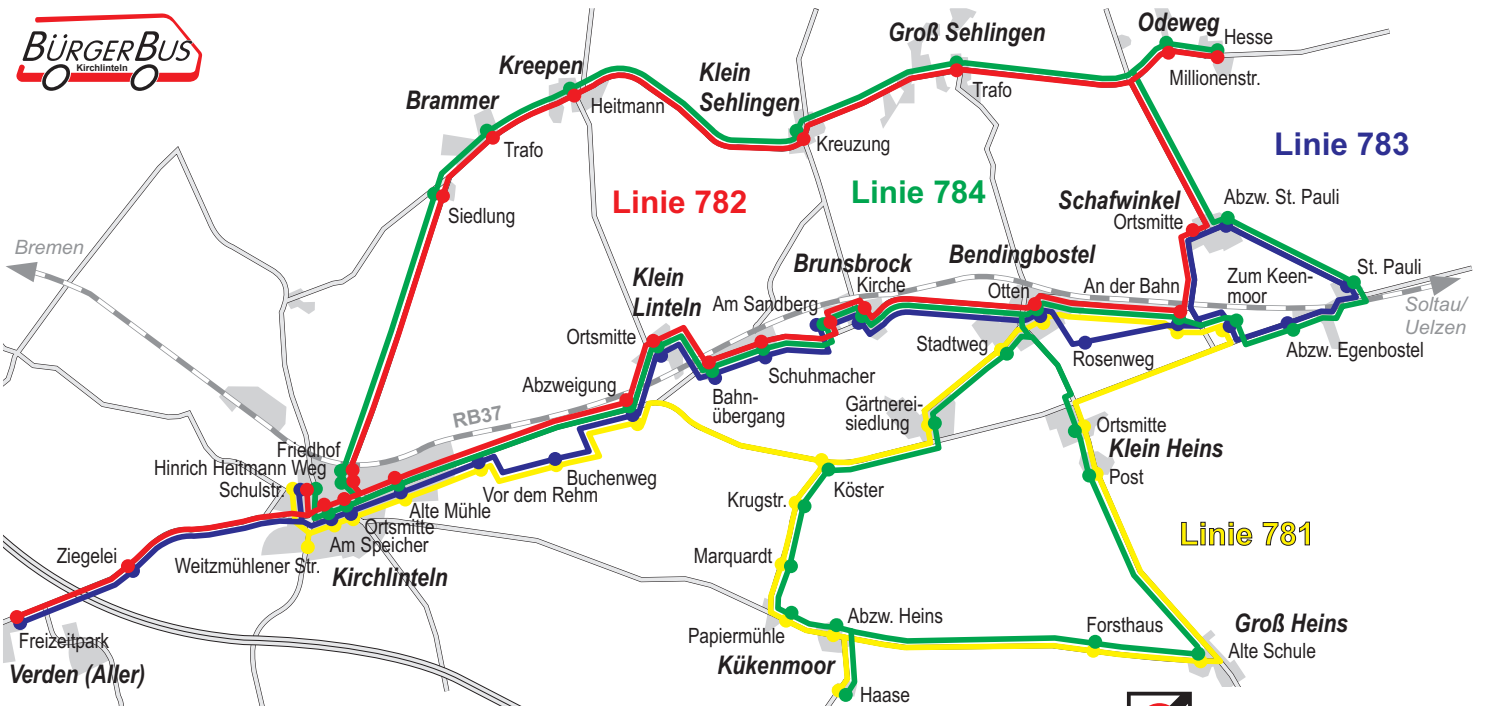

Liniennplan der BürgerBus Linien in Kirchlinteln

Verkehrsverbund
Bremen/Niedersachsen

Stand: Januar 2022, alle Rechte beim VBN